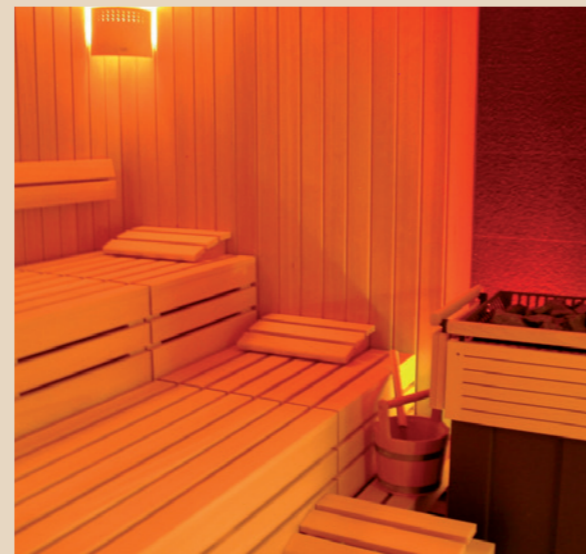

Panoramaterrasse

Panoramasuite

DZ Deluxe

Doppelzimmer Komfort mit Balkon

Ankommen, abschalten und sich wie zu Hause fühlen

In unserem BAVARIA SPA sind Körper und Seele in ihrem Element.

Fernab von Hektik und Alltag, geborgen und verwöhnt in angenehmer Umgebung können Sie hier vor allem entspannen und neue Kraft schöpfen.

- Finnische Sauna
- Römisches Dampfbad
- Infrarotwärmekabine
- Erlebnisduschen
- Entspannungsmusik im Relaxbereich

Bavaria SPA

Arrangements 2026/2027

Alle Arrangements beinhalten freie Nutzung von Hallenbad, Freibad (saisonbedingt), Sauna, Infrarot und Dampfbad