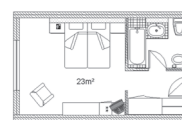

Alle Preise enthalten die zur Zeit gültige Mehrwertsteuer.

Alle vorhergehenden Preislisten verlieren hiermit ihre Gültigkeit.

Preise und Saisonzeiten 2026/2027 inkl. HP

Preise Stand 03.2026

Alle Preise pro Person und Tag inkl. HP	Nebensaison			Hauptsaison			Weihnachten/Silv.
	bei 2 ÜN	bei 3-6 ÜN	bei 7-14 ÜN	bei 2 ÜN	bei 3-6 ÜN	bei 7-14 ÜN	
DZ Standard ohne Balkon, ca. 23m²	110,-	105,-	103,-	115,-	110,-	108,-	1.400,-
DZ Stammhaus mit Balkon, ca. 20-25m²	115,-	113,-	110,-	120,-	115,-	113,-	1.430,-
DZ Gartenblick mit Südbalkon, EG, ca. 33m²	120,-	115,-	113,-	125,-	120,-	115,-	1.450,-
DZ Panoramablick mit Balkon, ca. 33m²	125,-	120,-	117,-	130,-	125,-	120,-	1.500,-
DZ Deluxe mit Südbalkon, ca. 38-40m²	130,-	125,-	123,-	135,-	130,-	128,-	1.600,-
Juniorsuite Südbalkon ca. 36m²	135,-	130,-	125,-	140,-	135,-	130,-	1.650,-
Panoramasuite Südbalkon ca. 54m²	145,-	140,-	135,-	150,-	147,-	145,-	1.700,-
EZ Bergblick ca. 22m²	125,-	120,-	117,-	130,-	125,-	120,-	1.500,-

■ Hauptsaison ■ Nebensaison ■ Weihnachten/Silvester

Aufteilungsbeispiele:

DZ Standard ohne Balkon, 23m²

DZ Komfort und Panoramablick mit Südbalkon, 36m²

Juniorsuite mit Balkon, 36m²

DZ Südseite Deluxe mit Balkon, 38-40m²