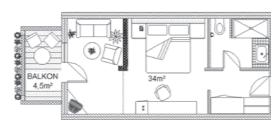

■ Hauptsaison ■ Nebensaison ■ Weihnachten/Silvester

Aufteilungsbeispiele:

DZ Standard ohne Balkon, 23m²

DZ Komfort und Panoramablick mit Südbalkon, 36m²

Juniorsuite mit Balkon, 36m²

DZ Südseite Deluxe mit Balkon, 38-40m²