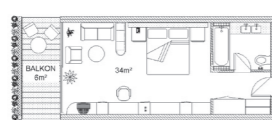

Alle Preise enthalten die zur Zeit gültige Mehrwertsteuer.

Alle vorhergehenden Preislisten verlieren hiermit ihre Gültigkeit.

Preise und Saisonzeiten 2026/2027 inkl. HP

Preise Stand 03.2026

Alle Preise pro Person und Tag inkl. HP	Nebensaison			Hauptsaison			Weihnachten/Silv.
	bei 2 ÜN	bei 3-6 ÜN	bei 7-14 ÜN	bei 2 ÜN	bei 3-6 ÜN	bei 7-14 ÜN	
DZ Standard ohne Balkon, ca. 23m²	110,-	105,-	103,-	115,-	110,-	108,-	1.400,-
DZ Stammhaus mit Balkon, ca. 20-25m²	115,-	113,-	110,-	120,-	115,-	113,-	1.430,-
DZ Gartenblick mit Südbalkon, EG, ca. 33m²	120,-	115,-	113,-	125,-	120,-	115,-	1.450,-
DZ Panoramablick mit Balkon, ca. 33m²	125,-	120,-	117,-	130,-	125,-	120,-	1.500,-
DZ Deluxe mit Südbalkon, ca. 38-40m²	130,-	125,-	123,-	135,-	130,-	128,-	1.600,-
Juniorsuite Südbalkon ca. 36m²	135,-	130,-	125,-	140,-	135,-	130,-	1.650,-
Panoramasuite Südbalkon ca. 54m²	145,-	140,-	135,-	150,-	147,-	145,-	1.700,-
EZ Bergblick ca. 22m²	125,-	120,-	117,-	130,-	125,-	120,-	1.500,-

■ Hauptsaison ■ Nebensaison ■ Weihnachten/Silvester

Aufteilungsbeispiele:

DZ Standard ohne Balkon, 23m²

DZ Komfort und Panoramablick mit Südbalkon, 36m²

Juniorsuite mit Balkon, 36m²

DZ Südseite Deluxe mit Balkon, 38-40m²